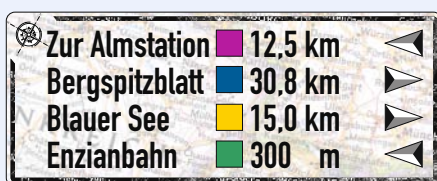

Individuelle Wegweiser

RAWA 0002

z. B.

Format	Preis bei 10 Stck.	Preis bei 25 Stck.	Preis bei 50 Stck.	Preis bei 100 Stck.	Preis bei 250 Stck.	Preis bei 500 Stck.
150 x 600 mm	13,30 €	9,15 €	7,55 €	6,59 €	6,10 €	5,95 €
200 x 600 mm	14,95 €	10,65 €	9,25 €	8,35 €	7,80 €	7,66 €
250 x 600 mm	17,10 €	12,60 €	11,20 €	10,30 €	9,80 €	9,60 €
200 x 800 mm	17,45 €	12,95 €	11,45 €	10,55 €	9,95 €	9,80 €
250 x 1000 mm	25,05 €	20,10 €	18,85 €	17,90 €	17,40 €	17,25 €